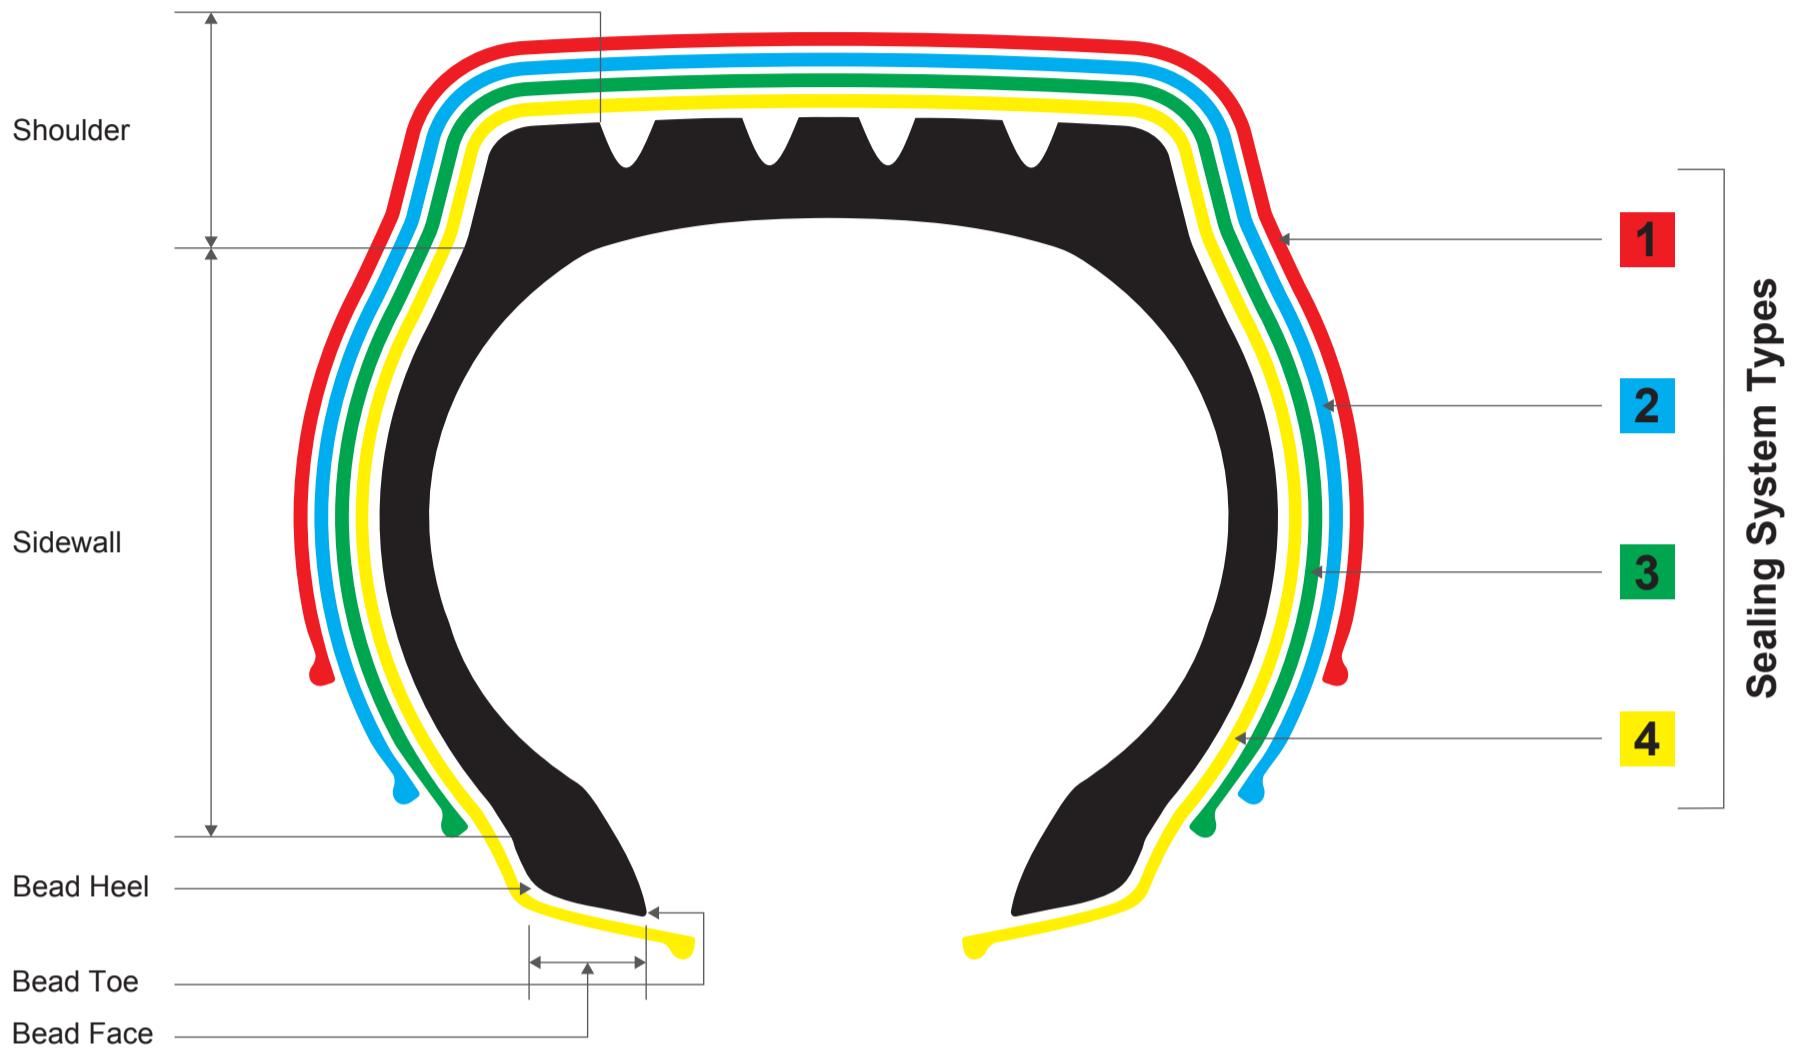

Outside Envelope Selection Chart ULTRA Series

Document No: AA/EN-GB/18/ESC/01/01/10

April, 2019

Sealing System Types								
Tyre Size	1	Module / Bonder and Inside Envelope	2	Road Rim with Removable Flange	3	High / Extended Flange Road Rim	4	SnapSeal / FlexSeal / ARC ^{® Bandag}
7.00R15		2906 - 19		2906 - 21		2906 - 21		2906 - 24
7.50R15		3206 - 19		3206 - 21		3206 - 23		3206 - 26
8.25R15		3507 - 23		3507 - 26		3507 - 26		3507 - 29
215/70R15		2906 - 19		2906 - 19		2906 - 19		2906 - 21
215/75R15		2906 - 19		2906 - 19		2906 - 19		2906 - 24
225/75R15		2906 - 19		2906 - 19		2906 - 21		2906 - 24
235/75R15		2906 - 19		2906 - 19		2906 - 21		2906 - 24
255/75R15		3206 - 21		3206 - 23		3206 - 23		3206 - 26
6.00R16		2906 - 19		2906 - 19		2906 - 19		2906 - 21
6.50R16		2906 - 19		2906 - 19		2906 - 19		2906 - 21
7.00R16		3206 - 19		3206 - 21		3206 - 21		3206 - 26
7.50R16		3206 - 19		3206 - 21		3206 - 23		3206 - 26
8.25R16		3507 - 23		3507 - 23		3507 - 26		3507 - 29
9.00R16		3507 - 23		3507 - 26		3507 - 29		3507 - 29
215/75R16		2906 - 19		2906 - 19		2906 - 19		2906 - 24
215/85R16		3206 - 21		3206 - 21		3206 - 23		3206 - 26
225/75R16		2906 - 19		2906 - 19		2906 - 21		2906 - 24
235/85R16		3206 - 21		3206 - 23		3206 - 23		3206 - 26
245/75R16		3206 - 21		3206 - 23		3206 - 23		3206 - 26